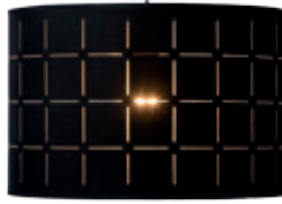

Table lamp **LYNN**
06513/81/30

- 1xE14/max. 40W/excl.
- Shade: Ø up: 20/Ø down:20/H: 13cm
- H: 43cm
- Black
- Iron & cotton

Pendant
06413/40/30

- 1xE27/max. 60W/excl.
- Shade: Ø up: 40/Ø down: 40/H: 26cm
- H: max. 112cm
- Black
- PC & Cotton

Floorlamp
06713/81/30

- 1xE27/max. 60W/excl.
- Shade: Ø up: 30/Ø down: 30/H: 21cm
- Base: 20x20cm/H: 145,5cm
- Black
- Iron & Cotton

Pendant **SPILTI**
34407/30/30

- 1xE27/max. 60W/excl.
- Shade: Ø: 30/H: 20cm
- H: max. 132cm
- Black
- Cotton & acrylic

34407/30/41

- 1xE27/max. 60W/excl.
- Shade: Ø: 30/H: 20cm
- H: max. 132cm
- Taupe
- Cotton & acrylic

34407/30/57

- 1xE27/max. 60W/excl.
- Shade: Ø: 30/H: 20cm
- H: max. 132cm
- Burgundy
- Cotton & acrylic